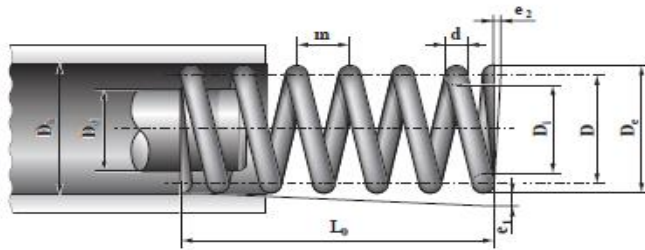

ARCURI COMPRESIE NESTANDARD HENNLICH LA PROMOTIE %

03.01.2023

d - diametrul sârmei
 De - diametrul exterior
 Di - diametrul interior
 Lo - lungimea în repaus
 nt - număr total de spire
 n - număr de spire active
 m - pasul